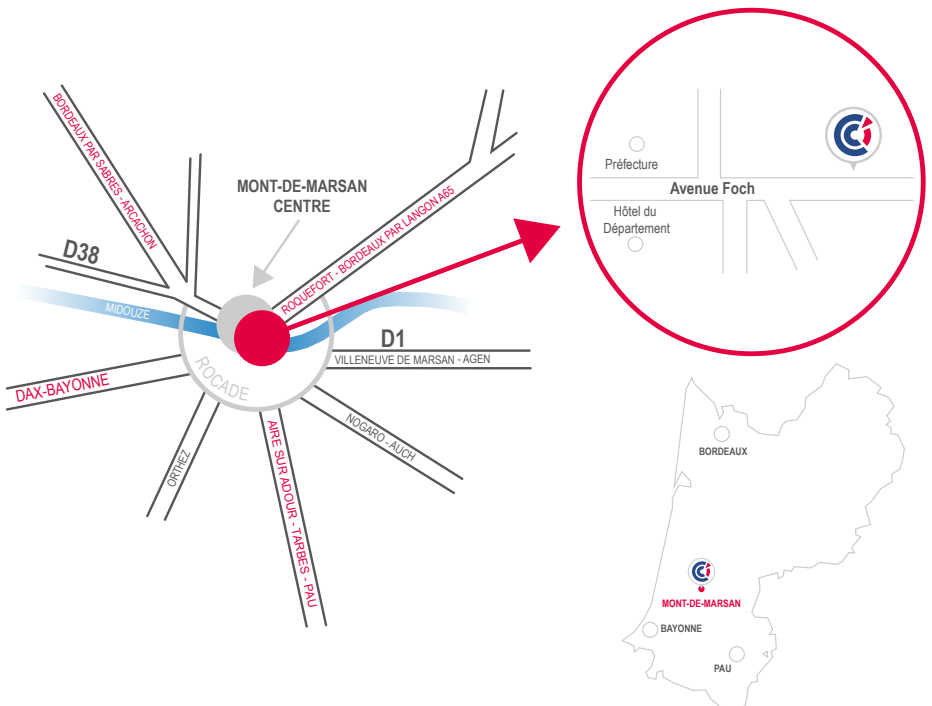

MONT-DE-MARSAN, DESTINATION CENTRALE

Au cœur des Landes, la ville de Mont-de-Marsan est desservie par l'A65, qui vous place à 1h30 de Bordeaux, 1h15 de Pau et 2h30 de Toulouse.

Laissez-vous séduire par les charmes de cette cité gasconne, qui allie ambiance festive, spécialités gourmandes et dynamisme économique.

Parce que nous attachons un soin particulier à concrétiser vos besoins et à déceler vos envies, vos projets sont nos objectifs.

293, av. Maréchal Foch – BP 137
40003 Mont-de-Marsan Cedex

VOTRE INTERLOCUTRICE
nathalie.bats@landes.cci.fr
05 58 05 44 73 / 06 07 32 42 35