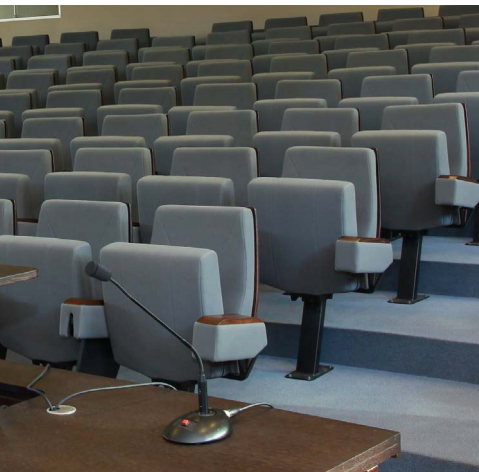

ET SI VOUS ORGANISIEZ VOTRE
SÉMINAIRE À LA **CCI DES LANDES** ?

800 M² D'ESPACES DÉDIÉS
ET DE SERVICES PERSONNALISÉS POUR TOUTES
VOS RENCONTRES PROFESSIONNELLES.

www.landes.cci.fr

DES HOMMES ET DES FEMMES POUR ENTREPRENDRE

DES ESPACES SUR MESURE

UN AUDITORIUM DE 225 PLACES, AVEC RÉGIE SONORISÉE ET ÉQUIPEMENT NUMÉRIQUE.

– LES PLUS DE NOTRE OFFRE –

- + Un accompagnement individualisé pour la réussite de votre événement
- + Des salles fonctionnelles équipées d'un système de vidéo-projection et d'un accès wifi, exposées à la lumière du jour
- + En centre ville de Mont-de-Marsan, un parking privé de 120 places
- + Une cuisine professionnelle équipée

UN ESPACE POLYVALENT

D'une capacité de **220 personnes** en format cocktail - aménageable en format théâtre ou restaurant pour **140 personnes**.

URE, DE 10 À 225 PLACES

2 SALLES DE RÉUNION,
AMÉNAGEABLES EN PLÉNIÈRE.

Grâce à leur cloison amovible, disposition
de 20 à 50 personnes selon vos besoins.

UN SALON BUSINESS

Doté d'un **espace réception** et d'une **cuisine indépendante**. Bénéficiez d'un cadre
élégant pour vos rencontres d'affaires, jusqu'à **15 personnes**.